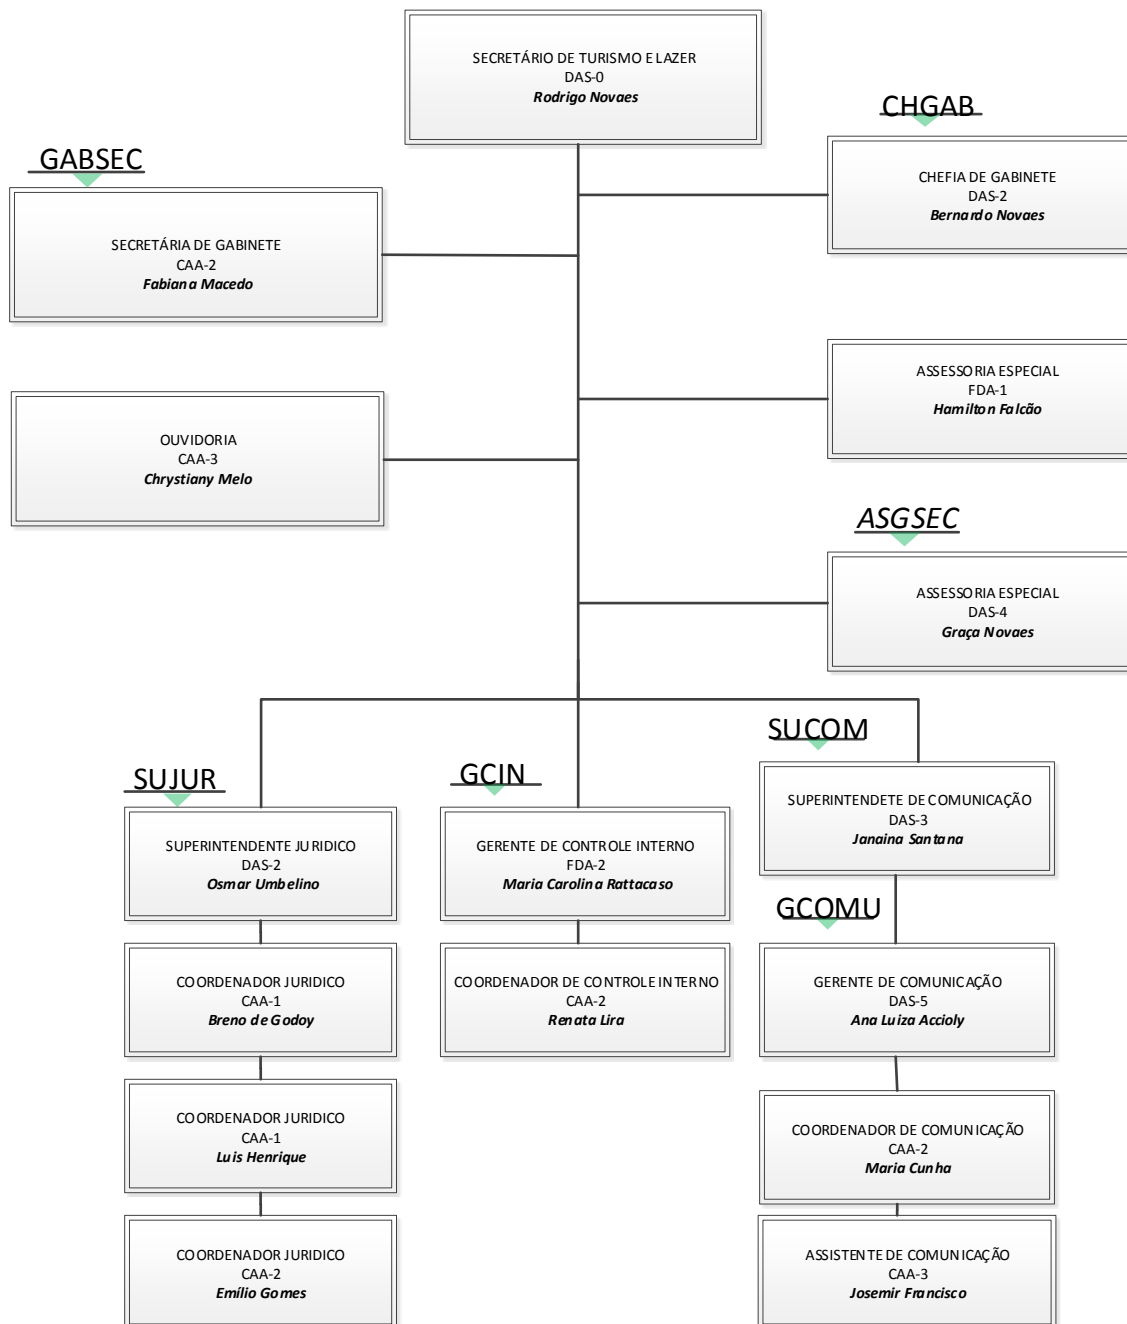

# SECRETARIA DE TURISMO E LAZER DO ESTADO

# GABINETE DO SECRETÁRIO

# SECRETARIA EXECUTIVA DE GESTÃO E POLÍTICAS PÚBLICAS

# ARENA DE PERNAMBUCO